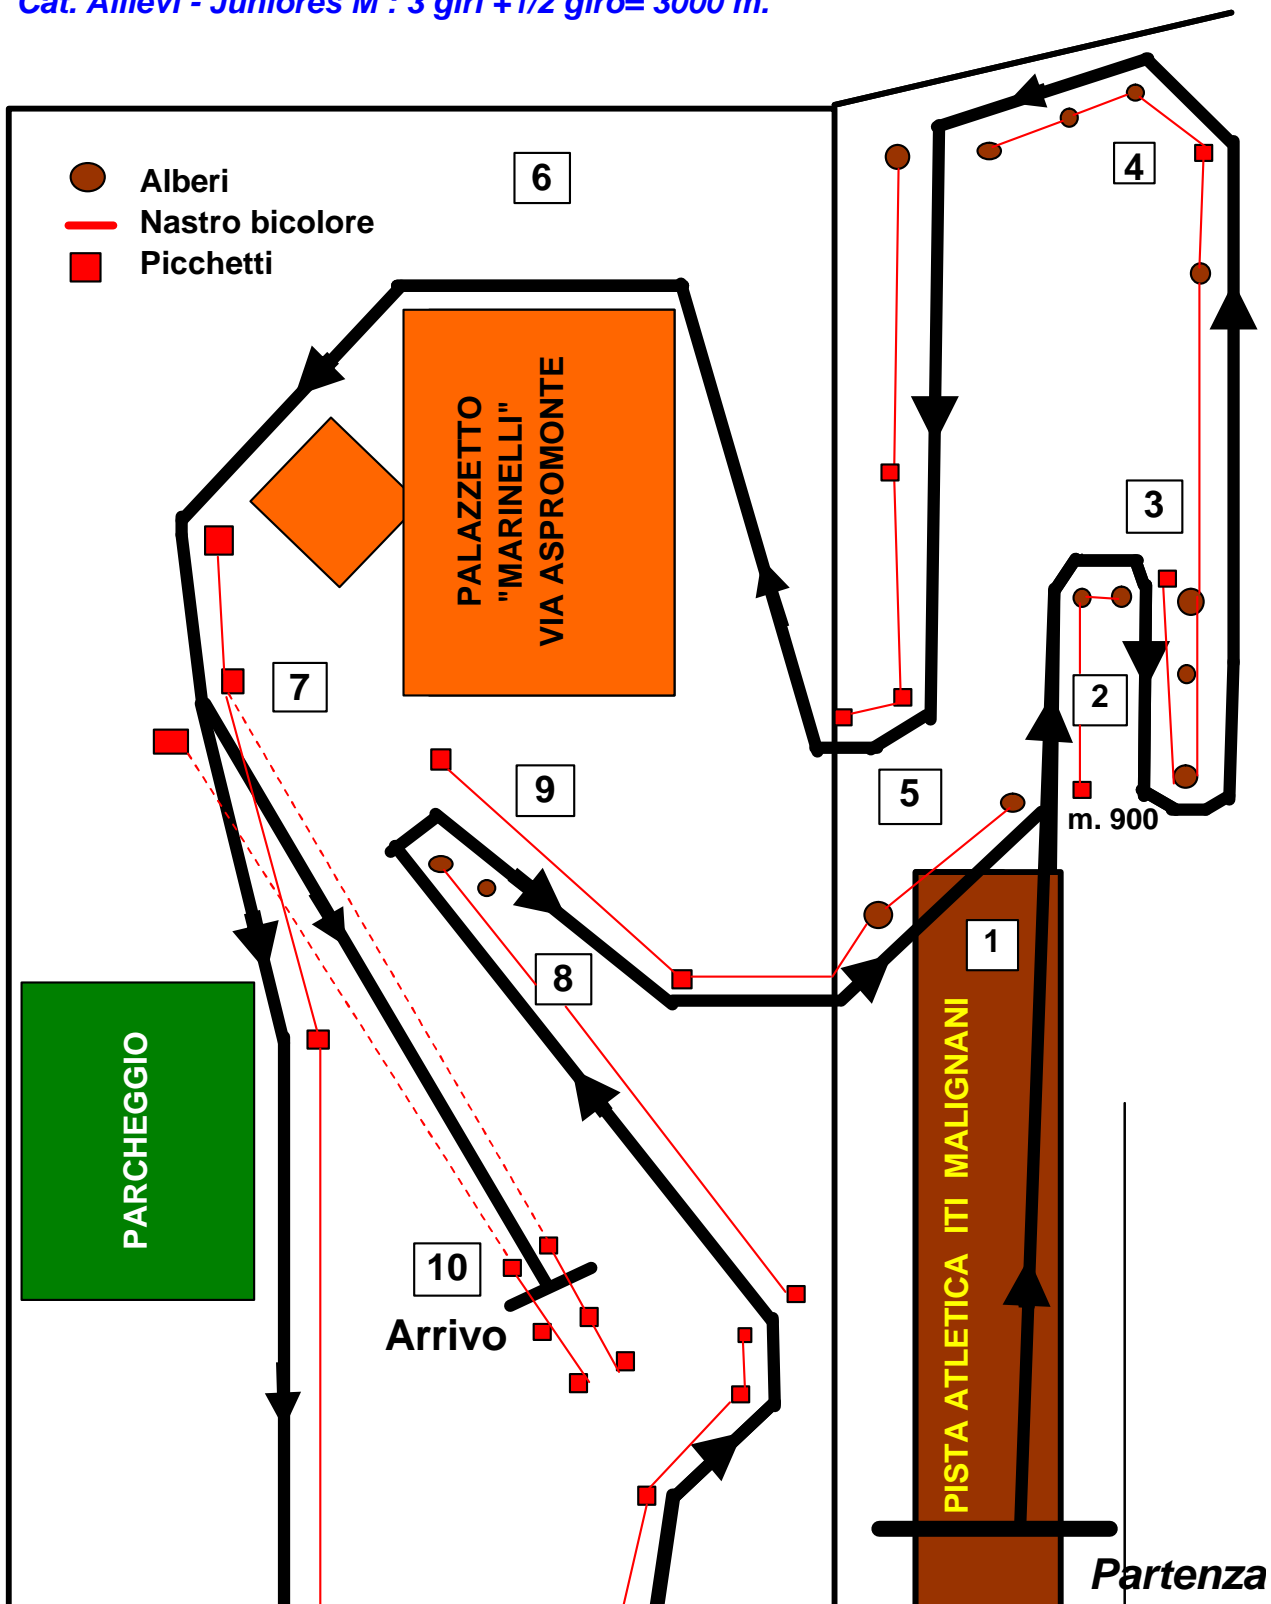

Servizio the: Giada Giovanatto 2B, Elena Nonini 4B, Beatrice Tessarin 5B

circuito gara

Cat. Allieve - Juniores F. : 2 giri + 1/2 giro = 2200 m.

Cat. Allievi - Juniores M : 3 giri + 1/2 giro = 3000 m.